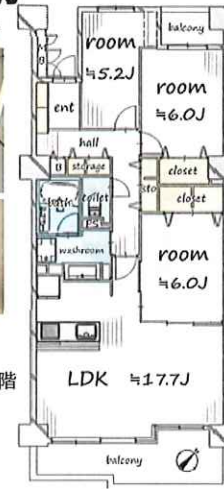

専有面積:81.44㎡
バルコニー:11.37㎡
鉄骨鉄筋コンクリート造15階建の2階
昭和63年2月築
管理費:8,380円
修繕積立金:10,600円
「検見川浜」駅徒歩2分

☆☆☆☆☆☆☆☆☆☆☆☆☆☆☆☆☆☆
☆ お手頃価格の投資物件 ☆

☆「第二あやめ台団地」

☆ **500万 2LDK**
☆ **実質利回り約9.1%**
☆ (賃料53,000円/月)